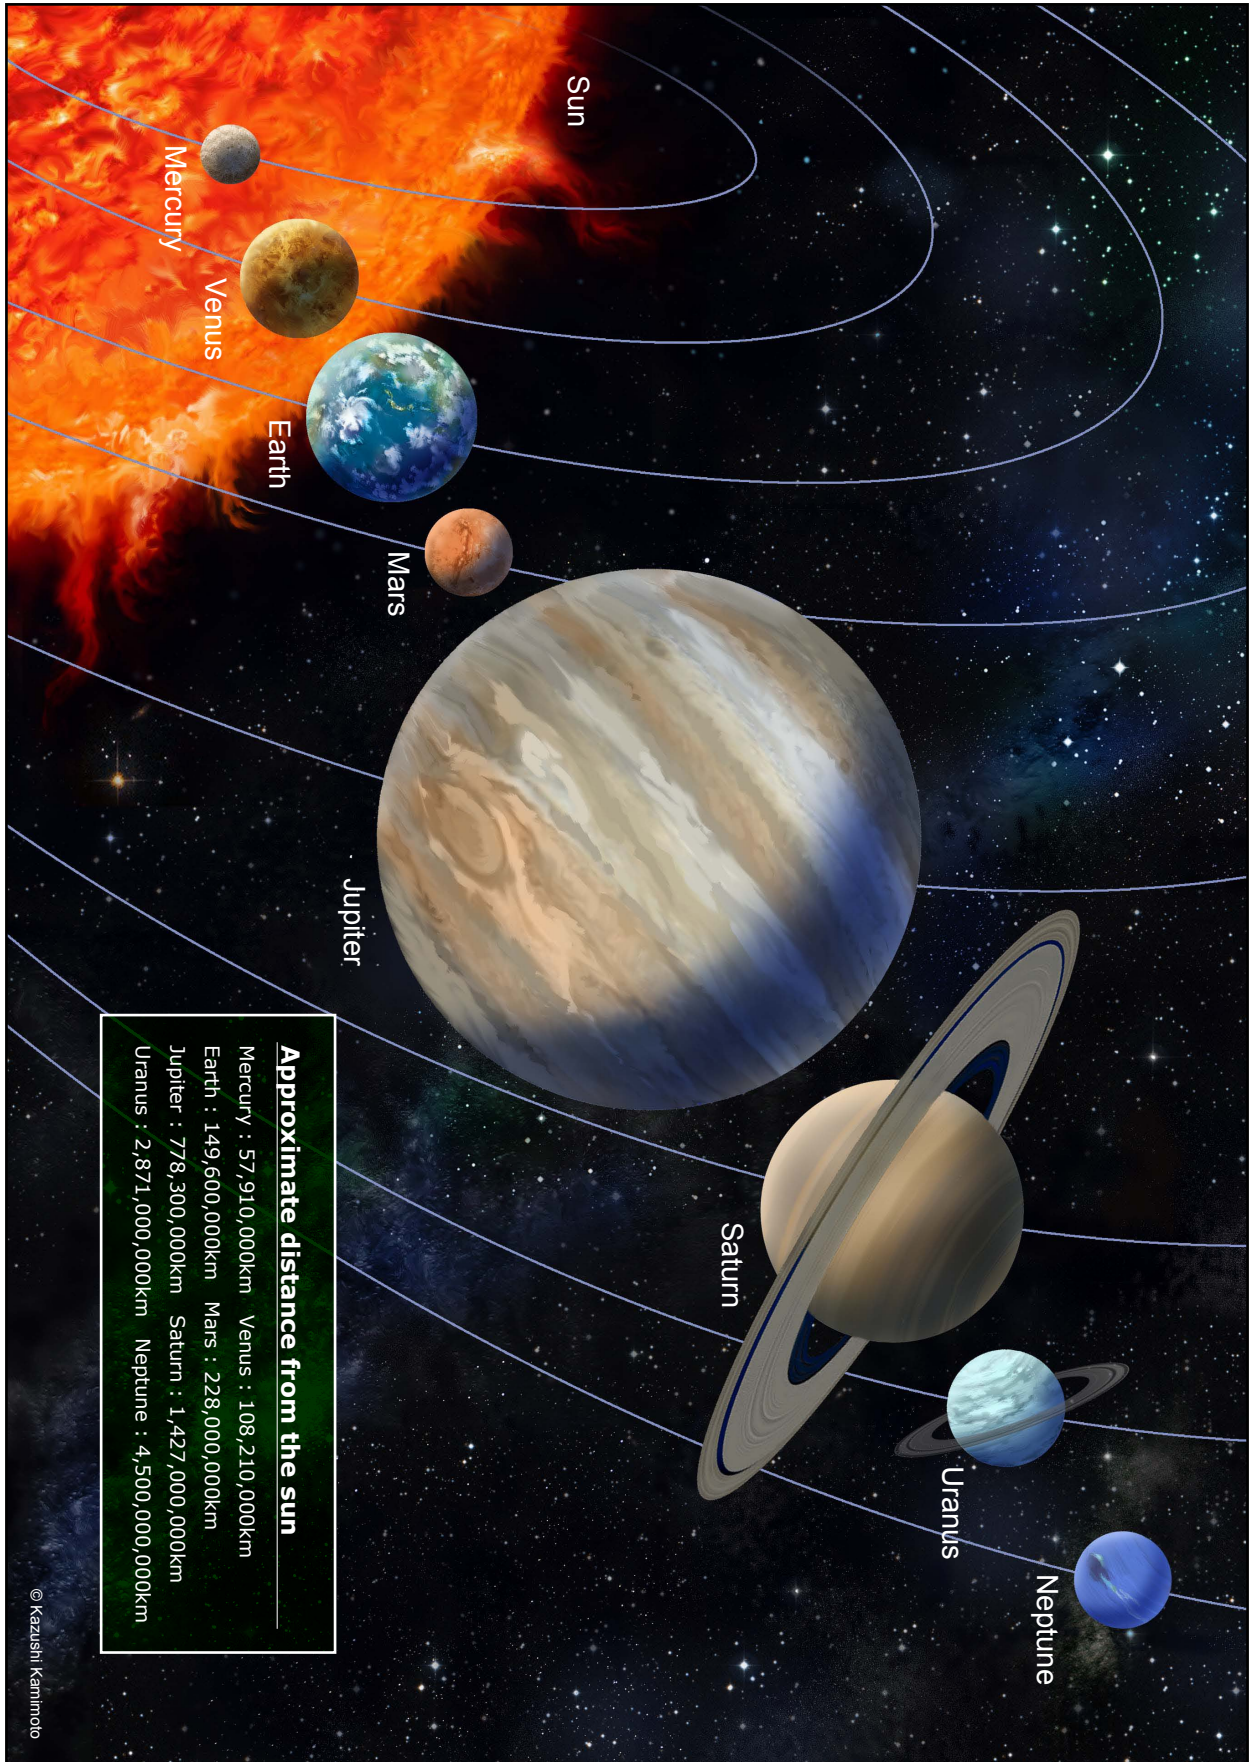

(15)

Approximate distance from the sun

Mercury : 57,910,000km	Venus : 108,210,000km
Earth : 149,600,000km	Mars : 228,000,000km
Jupiter : 778,300,000km	Saturn : 1,427,000,000km
Uranus : 2,871,000,000km	Neptune : 4,500,000,000km